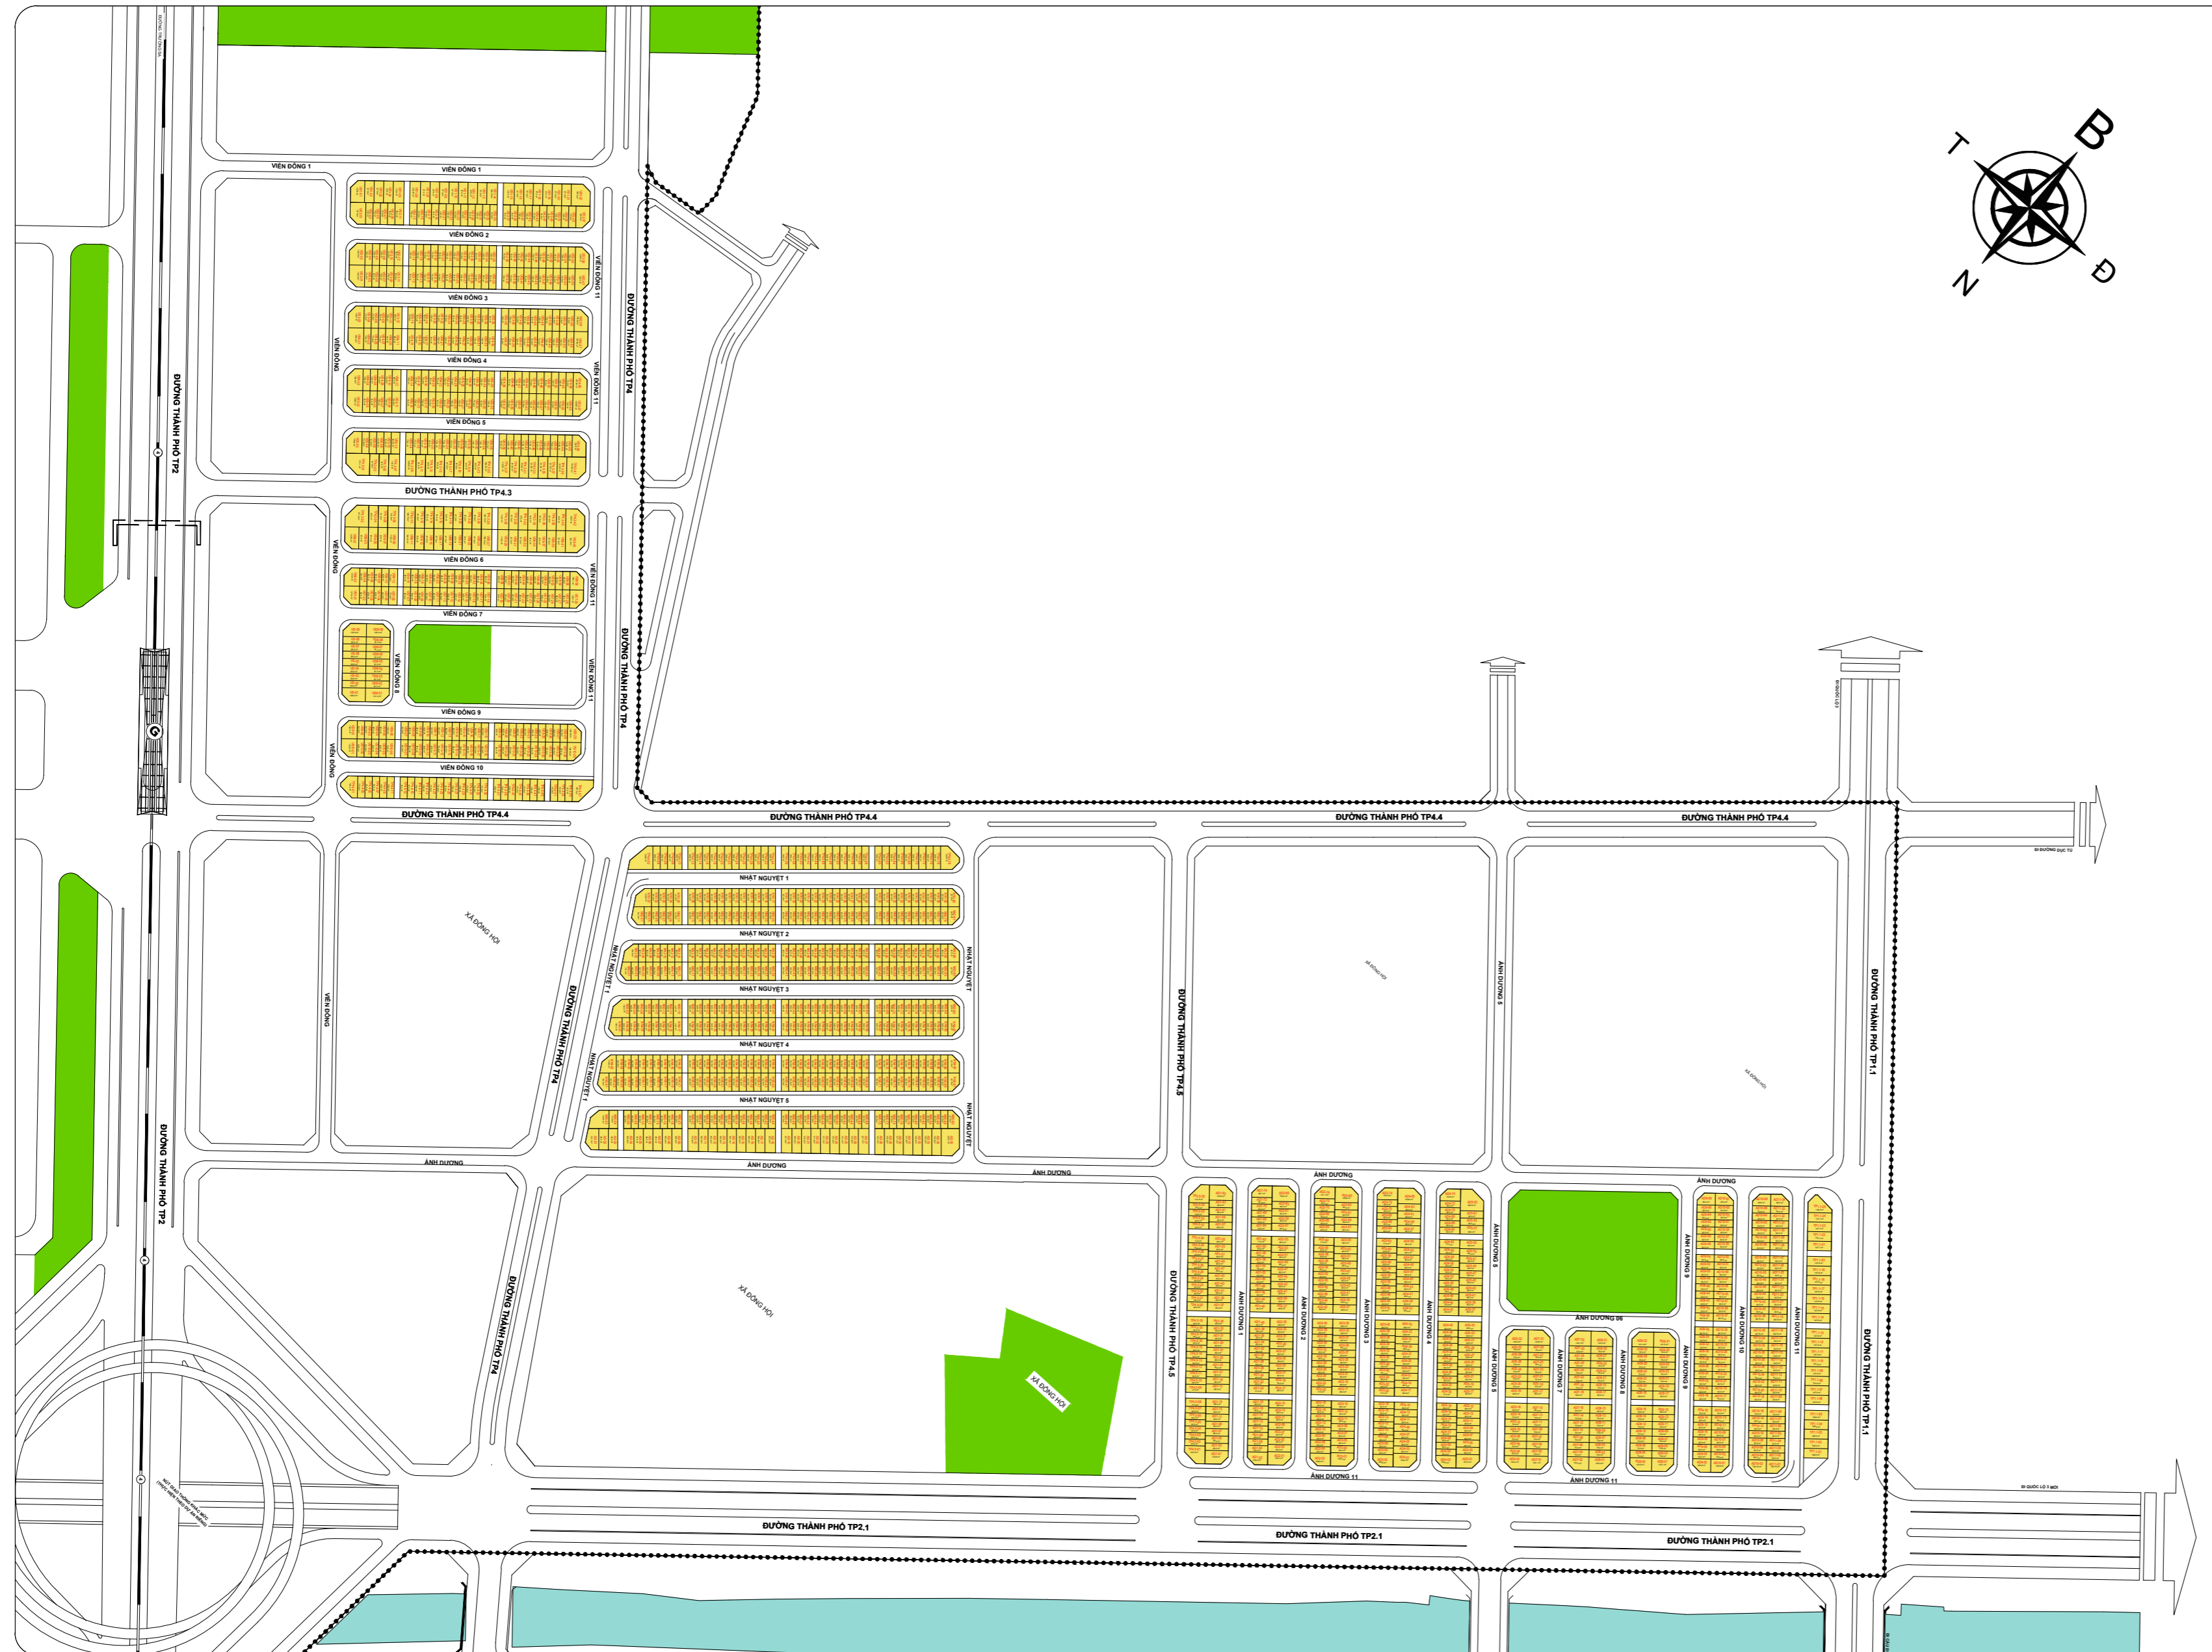

VINHOMES GLOBAL GATE

TỔNG MẶT BẰNG

GHI CHÚ

BIỆT THỰ ĐƠN LẬP	
BIỆT THỰ SONG LẬP	
BIỆT THỰ TỨ LẬP	
NHÀ LIÊN KÈ	

KEYPLAN

* Tài liệu/bản vẽ mang tính chất tham khảo và sẽ được Chủ đầu tư cập nhật, điều chỉnh tại mỗi thời điểm cho từng khu vực để đảm bảo tối ưu các tiện ích sử dụng và phù hợp với thiết kế tổng thể của Dự án.

VINHOMES GLOBAL GATE

PHÂN KHU TINH HOA
TỔNG MẶT BẰNG

GHI CHÚ

BIẾT THỰ ĐƠN LẬP	
BIẾT THỰ SONG LẬP	
BIẾT THỰ TỨ LẬP	
NHÀ LIÊN KÈ	

KEYPLAN

* Tài liệu/bản vẽ mang tính chất tham khảo và sẽ được Chủ đầu tư cập nhật, điều chỉnh tại mỗi thời điểm cho từng khu vực để đảm bảo tối ưu các tiện ích sử dụng và phù hợp với thiết kế tổng thể của Dự án.

VINHOMES GLOBAL GATE

PHÂN KHU THỊNH VƯỢNG
TỔNG MẶT BẰNG

GHI CHÚ

BIỆT THỰ ĐƠN LẬP	
BIỆT THỰ SONG LẬP	
BIỆT THỰ TỨ LẬP	
NHÀ LIÊN KÈ	

* Tài liệu/bản vẽ mang tính chất tham khảo và sẽ được Chủ đầu tư cập nhật, điều chỉnh tại mỗi thời điểm cho từng khu vực để đảm bảo tối ưu các tiện ích sử dụng và phù hợp với thiết kế tổng thể của Dự án.

VINHOMES GLOBAL GATE

PHÂN KHU CÁT TƯỜNG TỔNG MẶT BẰNG

GHI CHÚ

BIỆT THỰ ĐƠN LẬP	
BIỆT THỰ SONG LẬP	
BIỆT THỰ TỨ LẬP	
NHÀ LIÊN KÈ	

* Tài liệu/bản vẽ mang tính chất tham khảo và sẽ được Chủ đầu tư cập nhật, điều chỉnh tại mỗi thời điểm cho từng khu vực để đảm bảo tối ưu các tiện ích sử dụng và phù hợp với thiết kế tổng thể của Dự án.