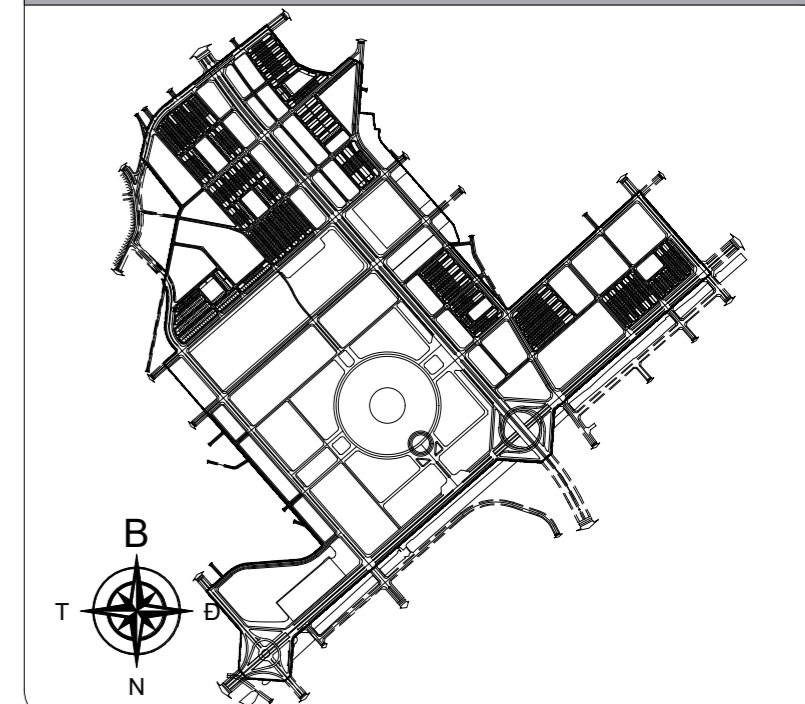

VINHOMES GLOBAL GATE

TỔNG MẶT BẰNG

GHI CHÚ

BIỆT THỰ ĐƠN LẬP	
BIỆT THỰ SONG LẬP	
BIỆT THỰ TỨ LẬP	
NHÀ LIÊN KÈ	

KEYPLAN

* Tài liệu/bản vẽ mang tính chất tham khảo và sẽ được Chủ đầu tư cập nhật, điều chỉnh tại mỗi thời điểm cho từng khu vực để đảm bảo tối ưu các tiện ích sử dụng và phù hợp với thiết kế tổng thể của Dự án.

VINHOMES GLOBAL GATE

PHÂN KHU TINH HOA
TỔNG MẶT BẰNG

GHI CHÚ

BIẾT THỰ ĐƠN LẬP	
BIẾT THỰ SONG LẬP	
BIẾT THỰ TỨ LẬP	
NHÀ LIÊN KÈ	

KEYPLAN

* Tài liệu/bản vẽ mang tính chất tham khảo và sẽ được Chủ đầu tư cập nhật, điều chỉnh tại mỗi thời điểm cho từng khu vực để đảm bảo tối ưu các tiện ích sử dụng và phù hợp với thiết kế tổng thể của Dự án.

VINHOMES GLOBAL GATE

PHÂN KHU THỊNH VƯỢNG
TỔNG MẶT BẰNG

GHI CHÚ

BIỆT THỰ ĐƠN LẬP	
BIỆT THỰ SONG LẬP	
BIỆT THỰ TỨ LẬP	
NHÀ LIÊN KÈ	

* Tài liệu/bản vẽ mang tính chất tham khảo và sẽ được Chủ đầu tư cập nhật, điều chỉnh tại mỗi thời điểm cho từng khu vực để đảm bảo tối ưu các tiện ích sử dụng và phù hợp với thiết kế tổng thể của Dự án.

VINHOMES GLOBAL GATE

PHÂN KHU CÁT TƯỜNG TỔNG MẶT BẰNG

GHI CHÚ

BIỆT THỰ ĐƠN LẬP	
BIỆT THỰ SONG LẬP	
BIỆT THỰ TỨ LẬP	
NHÀ LIÊN KÈ	

* Tài liệu/bản vẽ mang tính chất tham khảo và sẽ được Chủ đầu tư cập nhật, điều chỉnh tại mỗi thời điểm cho từng khu vực để đảm bảo tối ưu các tiện ích sử dụng và phù hợp với thiết kế tổng thể của Dự án.