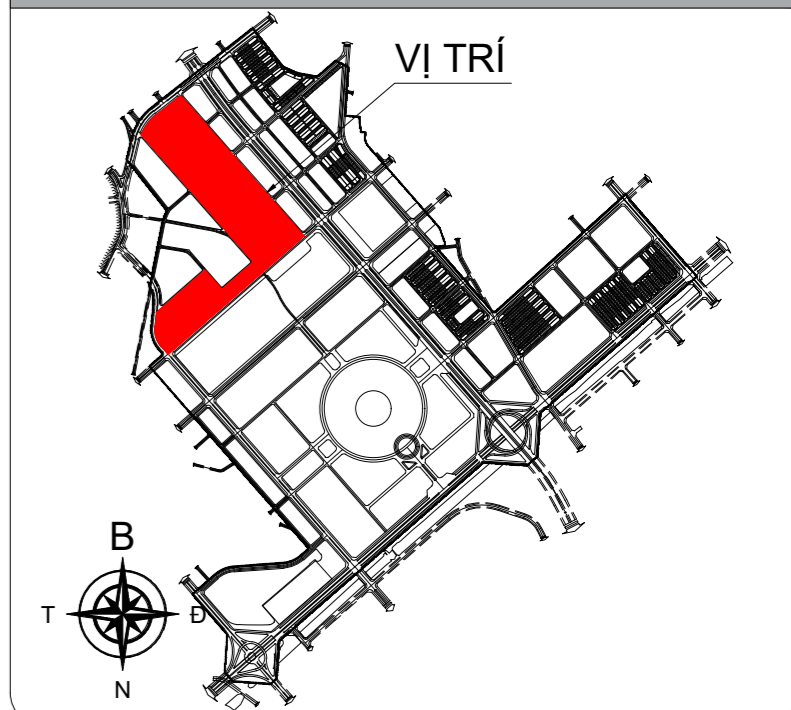

VINHOMES GLOBAL GATE

TỔNG MẶT BẰNG

GHI CHÚ

BIỆT THỰ ĐƠN LẬP	
BIỆT THỰ SONG LẬP	
BIỆT THỰ TỨ LẬP	
NHÀ LIÊN KÈ	

KEYPLAN

* Tài liệu/bản vẽ mang tính chất tham khảo và sẽ được Chủ đầu tư cập nhật, điều chỉnh tại mỗi thời điểm cho từng khu vực để đảm bảo tối ưu các tiện ích sử dụng và phù hợp với thiết kế tổng thể của Dự án.

VINHOMES GLOBAL GATE

PHÂN KHU TINH HOA
TỔNG MẶT BẰNG

GHI CHÚ

BIẾT THỰ ĐƠN LẬP	
BIẾT THỰ SONG LẬP	
BIẾT THỰ TỨ LẬP	
NHÀ LIÊN KÈ	

KEYPLAN

* Tài liệu/bản vẽ mang tính chất tham khảo và sẽ được Chủ đầu tư cập nhật, điều chỉnh tại mỗi thời điểm cho từng khu vực để đảm bảo tối ưu các tiện ích sử dụng và phù hợp với thiết kế tổng thể của Dự án.

VINHOMES GLOBAL GATE

PHÂN KHU THỊNH VƯỢNG
TỔNG MẶT BẰNG

GHI CHÚ

BIỆT THỰ ĐƠN LẬP	
BIỆT THỰ SONG LẬP	
BIỆT THỰ TỨ LẬP	
NHÀ LIÊN KÈ	

* Tài liệu/bản vẽ mang tính chất tham khảo và sẽ được Chủ đầu tư cập nhật, điều chỉnh tại mỗi thời điểm cho từng khu vực để đảm bảo tối ưu các tiện ích sử dụng và phù hợp với thiết kế tổng thể của Dự án.

VINHOMES GLOBAL GATE

PHÂN KHU CÁT TƯỜNG TỔNG MẶT BẰNG

GHI CHÚ

BIỆT THỰ ĐƠN LẬP	
BIỆT THỰ SONG LẬP	
BIỆT THỰ TỨ LẬP	
NHÀ LIÊN KÈ	

* Tài liệu/bản vẽ mang tính chất tham khảo và sẽ được Chủ đầu tư cập nhật, điều chỉnh tại mỗi thời điểm cho từng khu vực để đảm bảo tối ưu các tiện ích sử dụng và phù hợp với thiết kế tổng thể của Dự án.