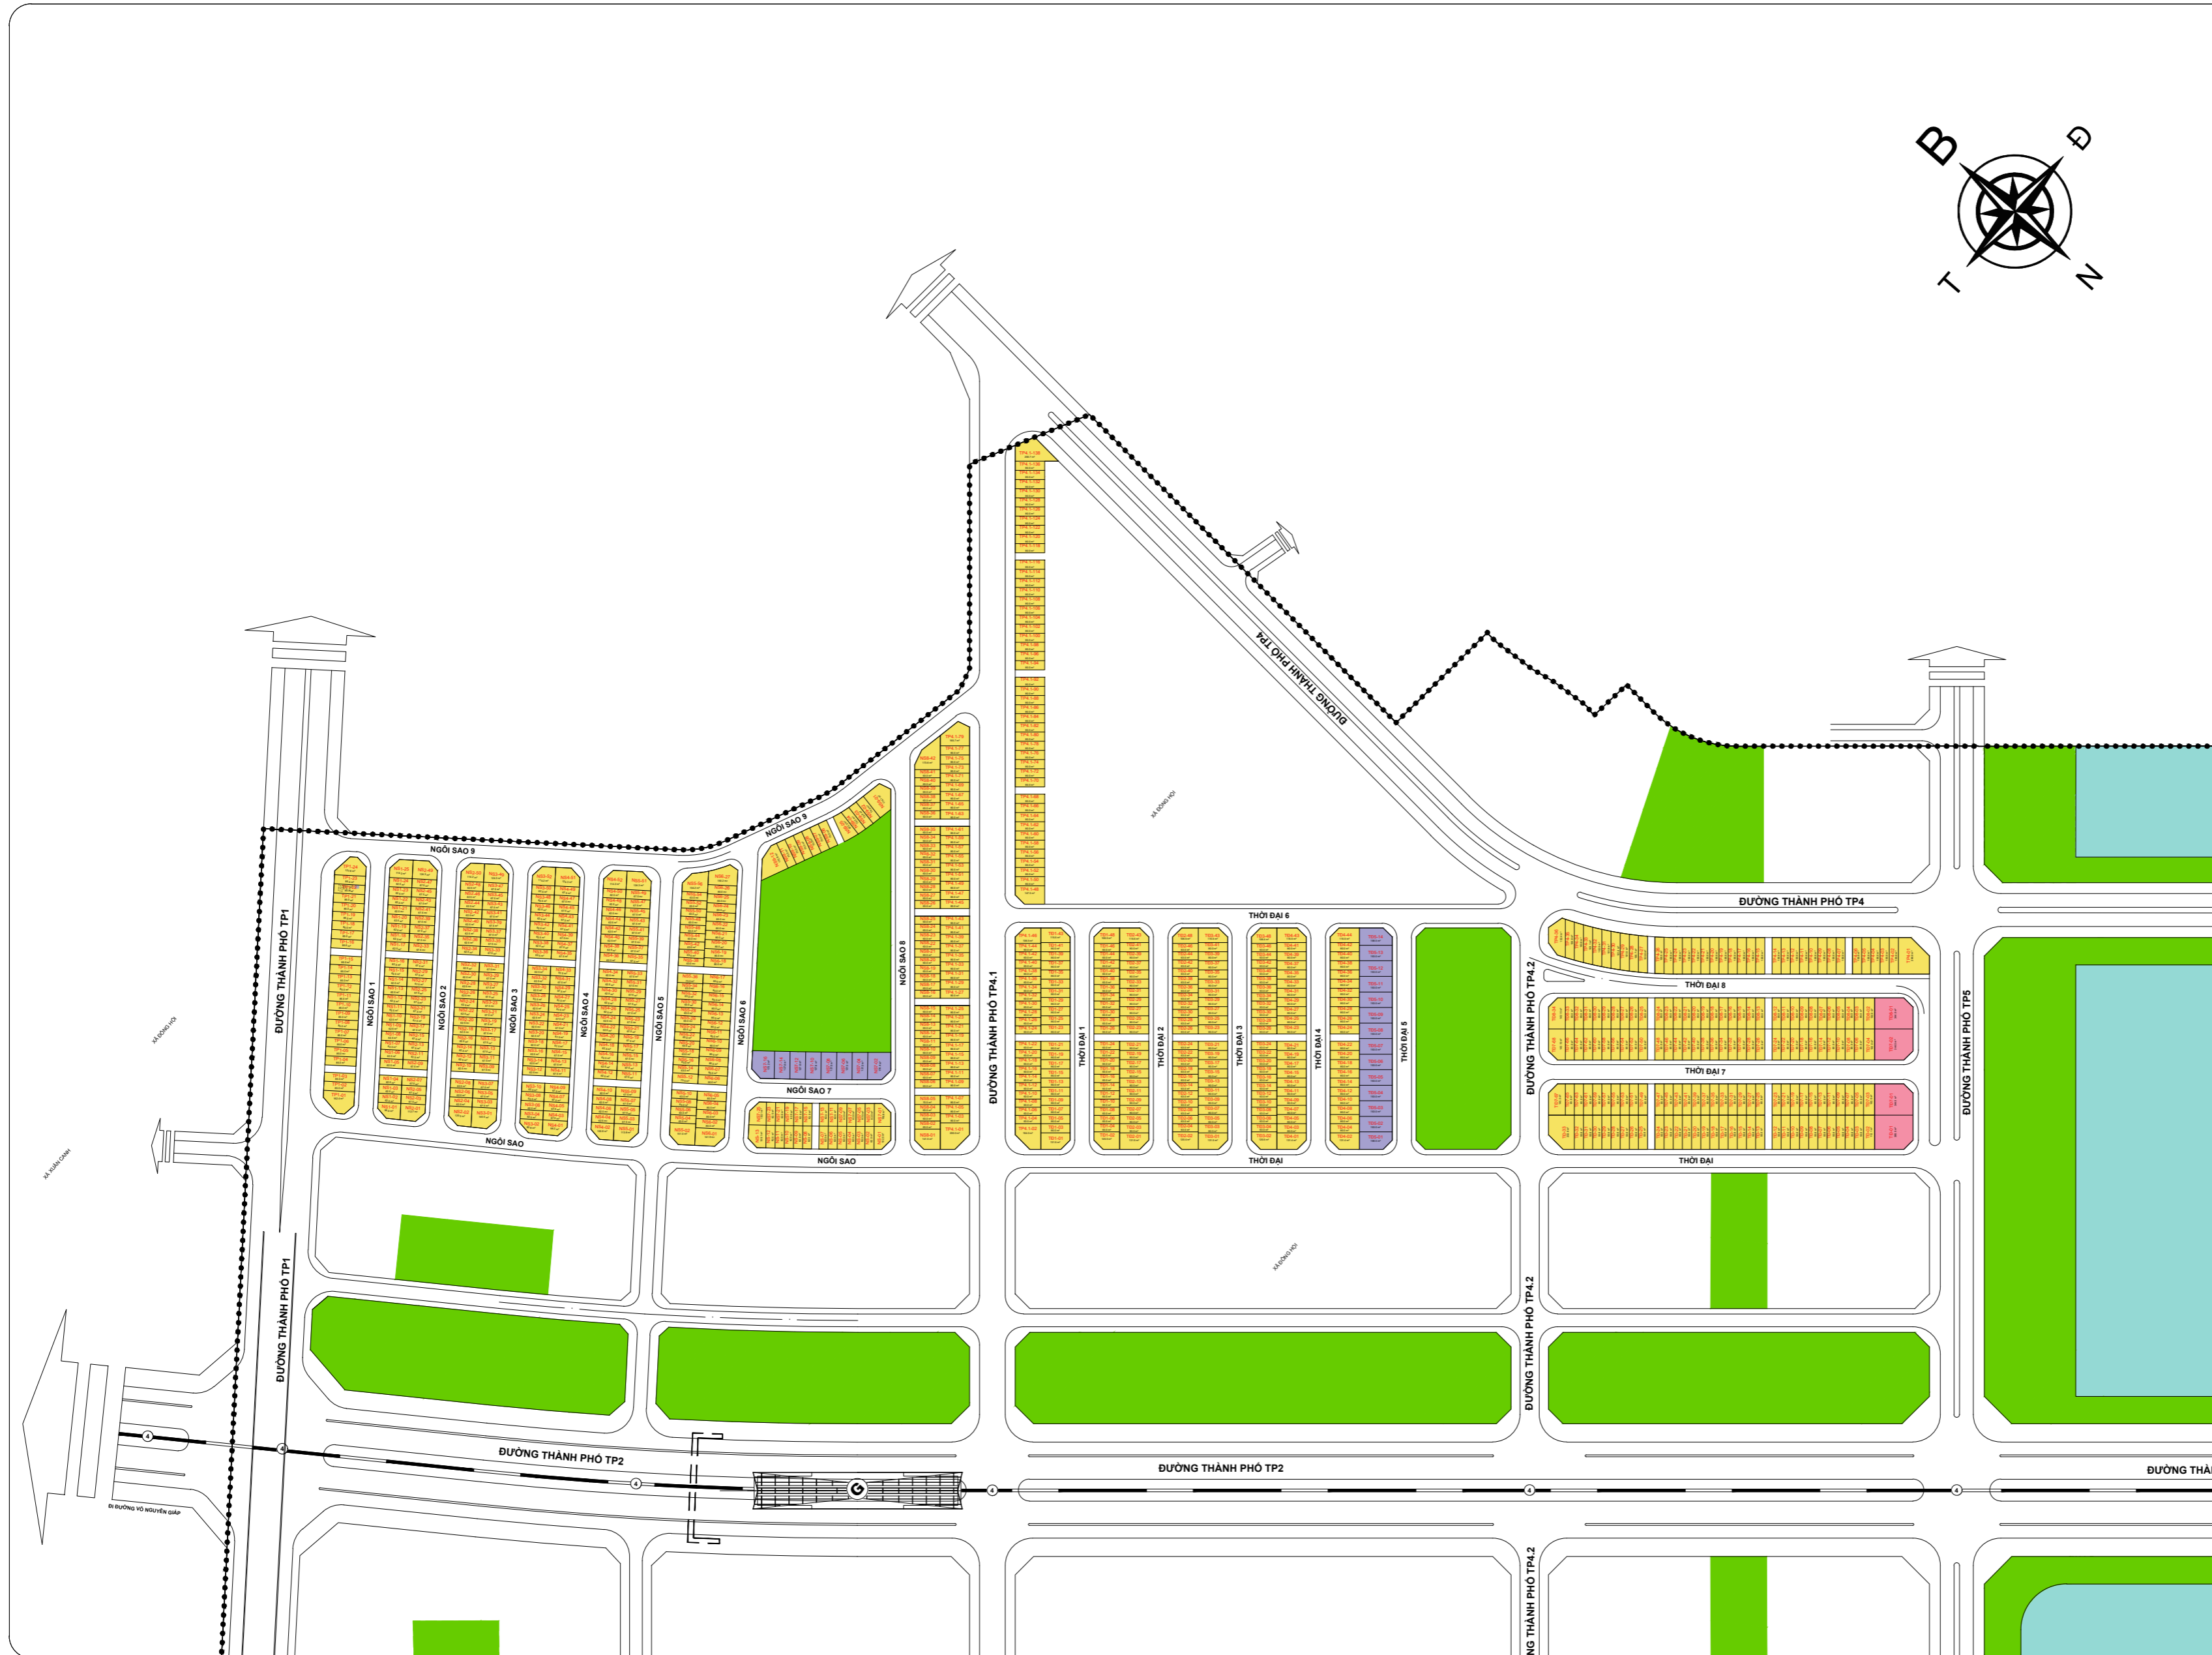

VINHOMES GLOBAL GATE

TỔNG MẶT BẰNG

GHI CHÚ

BIỆT THỰ ĐƠN LẬP	
BIỆT THỰ SONG LẬP	
BIỆT THỰ TỨ LẬP	
NHÀ LIÊN KÈ	

KEYPLAN

* Tài liệu/bản vẽ mang tính chất tham khảo và sẽ được Chủ đầu tư cập nhật, điều chỉnh tại mỗi thời điểm cho từng khu vực để đảm bảo tối ưu các tiện ích sử dụng và phù hợp với thiết kế tổng thể của Dự án.

VINHOMES GLOBAL GATE

PHÂN KHU TINH HOA
TỔNG MẶT BẰNG

GHI CHÚ

BIẾT THỰ ĐƠN LẬP	
BIẾT THỰ SONG LẬP	
BIẾT THỰ TỨ LẬP	
NHÀ LIÊN KÈ	

KEYPLAN

* Tài liệu/bản vẽ mang tính chất tham khảo và sẽ được Chủ đầu tư cập nhật, điều chỉnh tại mỗi thời điểm cho từng khu vực để đảm bảo tối ưu các tiện ích sử dụng và phù hợp với thiết kế tổng thể của Dự án.

VINHOMES GLOBAL GATE

PHÂN KHU THỊNH VƯỢNG
TỔNG MẶT BẰNG

GHI CHÚ

BIỆT THỰ ĐƠN LẬP	
BIỆT THỰ SONG LẬP	
BIỆT THỰ TỨ LẬP	
NHÀ LIÊN KÈ	

* Tài liệu/bản vẽ mang tính chất tham khảo và sẽ được Chủ đầu tư cập nhật, điều chỉnh tại mỗi thời điểm cho từng khu vực để đảm bảo tối ưu các tiện ích sử dụng và phù hợp với thiết kế tổng thể của Dự án.

VINHOMES GLOBAL GATE

PHÂN KHU CÁT TƯỜNG TỔNG MẶT BẰNG

GHI CHÚ

BIỆT THỰ ĐƠN LẬP	
BIỆT THỰ SONG LẬP	
BIỆT THỰ TỨ LẬP	
NHÀ LIÊN KÈ	

* Tài liệu/bản vẽ mang tính chất tham khảo và sẽ được Chủ đầu tư cập nhật, điều chỉnh tại mỗi thời điểm cho từng khu vực để đảm bảo tối ưu các tiện ích sử dụng và phù hợp với thiết kế tổng thể của Dự án.