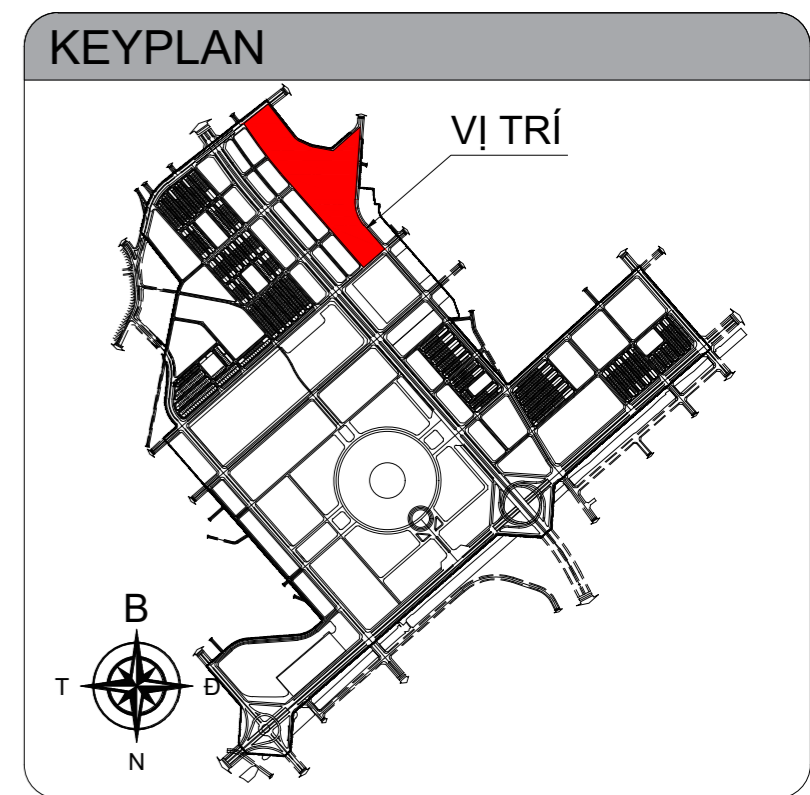

VINHOMES GLOBAL GATE

TỔNG MẶT BẰNG

GHI CHÚ

BIỆT THỰ ĐƠN LẬP	
BIỆT THỰ SONG LẬP	
BIỆT THỰ TỨ LẬP	
NHÀ LIÊN KÈ	

KEYPLAN

* Tài liệu/bản vẽ mang tính chất tham khảo và sẽ được Chủ đầu tư cập nhật, điều chỉnh tại mỗi thời điểm cho từng khu vực để đảm bảo tối ưu các tiện ích sử dụng và phù hợp với thiết kế tổng thể của Dự án.

VINHOMES GLOBAL GATE

PHÂN KHU TINH HOA
TỔNG MẶT BẰNG

GHI CHÚ

BIẾT THỰ ĐƠN LẬP	
BIẾT THỰ SONG LẬP	
BIẾT THỰ TỨ LẬP	
NHÀ LIÊN KÈ	

KEYPLAN

* Tài liệu/bản vẽ mang tính chất tham khảo và sẽ được Chủ đầu tư cập nhật, điều chỉnh tại mỗi thời điểm cho từng khu vực để đảm bảo tối ưu các tiện ích sử dụng và phù hợp với thiết kế tổng thể của Dự án.

VINHOMES GLOBAL GATE

PHÂN KHU THỊNH VƯỢNG
TỔNG MẶT BẰNG

GHI CHÚ

BIỆT THỰ ĐƠN LẬP	
BIỆT THỰ SONG LẬP	
BIỆT THỰ TỨ LẬP	
NHÀ LIÊN KÈ	

* Tài liệu/bản vẽ mang tính chất tham khảo và sẽ được Chủ đầu tư cập nhật, điều chỉnh tại mỗi thời điểm cho từng khu vực để đảm bảo tối ưu các tiện ích sử dụng và phù hợp với thiết kế tổng thể của Dự án.

VINHOMES GLOBAL GATE

PHÂN KHU CÁT TƯỜNG TỔNG MẶT BẰNG

GHI CHÚ

BIỆT THỰ ĐƠN LẬP	
BIỆT THỰ SONG LẬP	
BIỆT THỰ TỨ LẬP	
NHÀ LIÊN KÈ	

* Tài liệu/bản vẽ mang tính chất tham khảo và sẽ được Chủ đầu tư cập nhật, điều chỉnh tại mỗi thời điểm cho từng khu vực để đảm bảo tối ưu các tiện ích sử dụng và phù hợp với thiết kế tổng thể của Dự án.